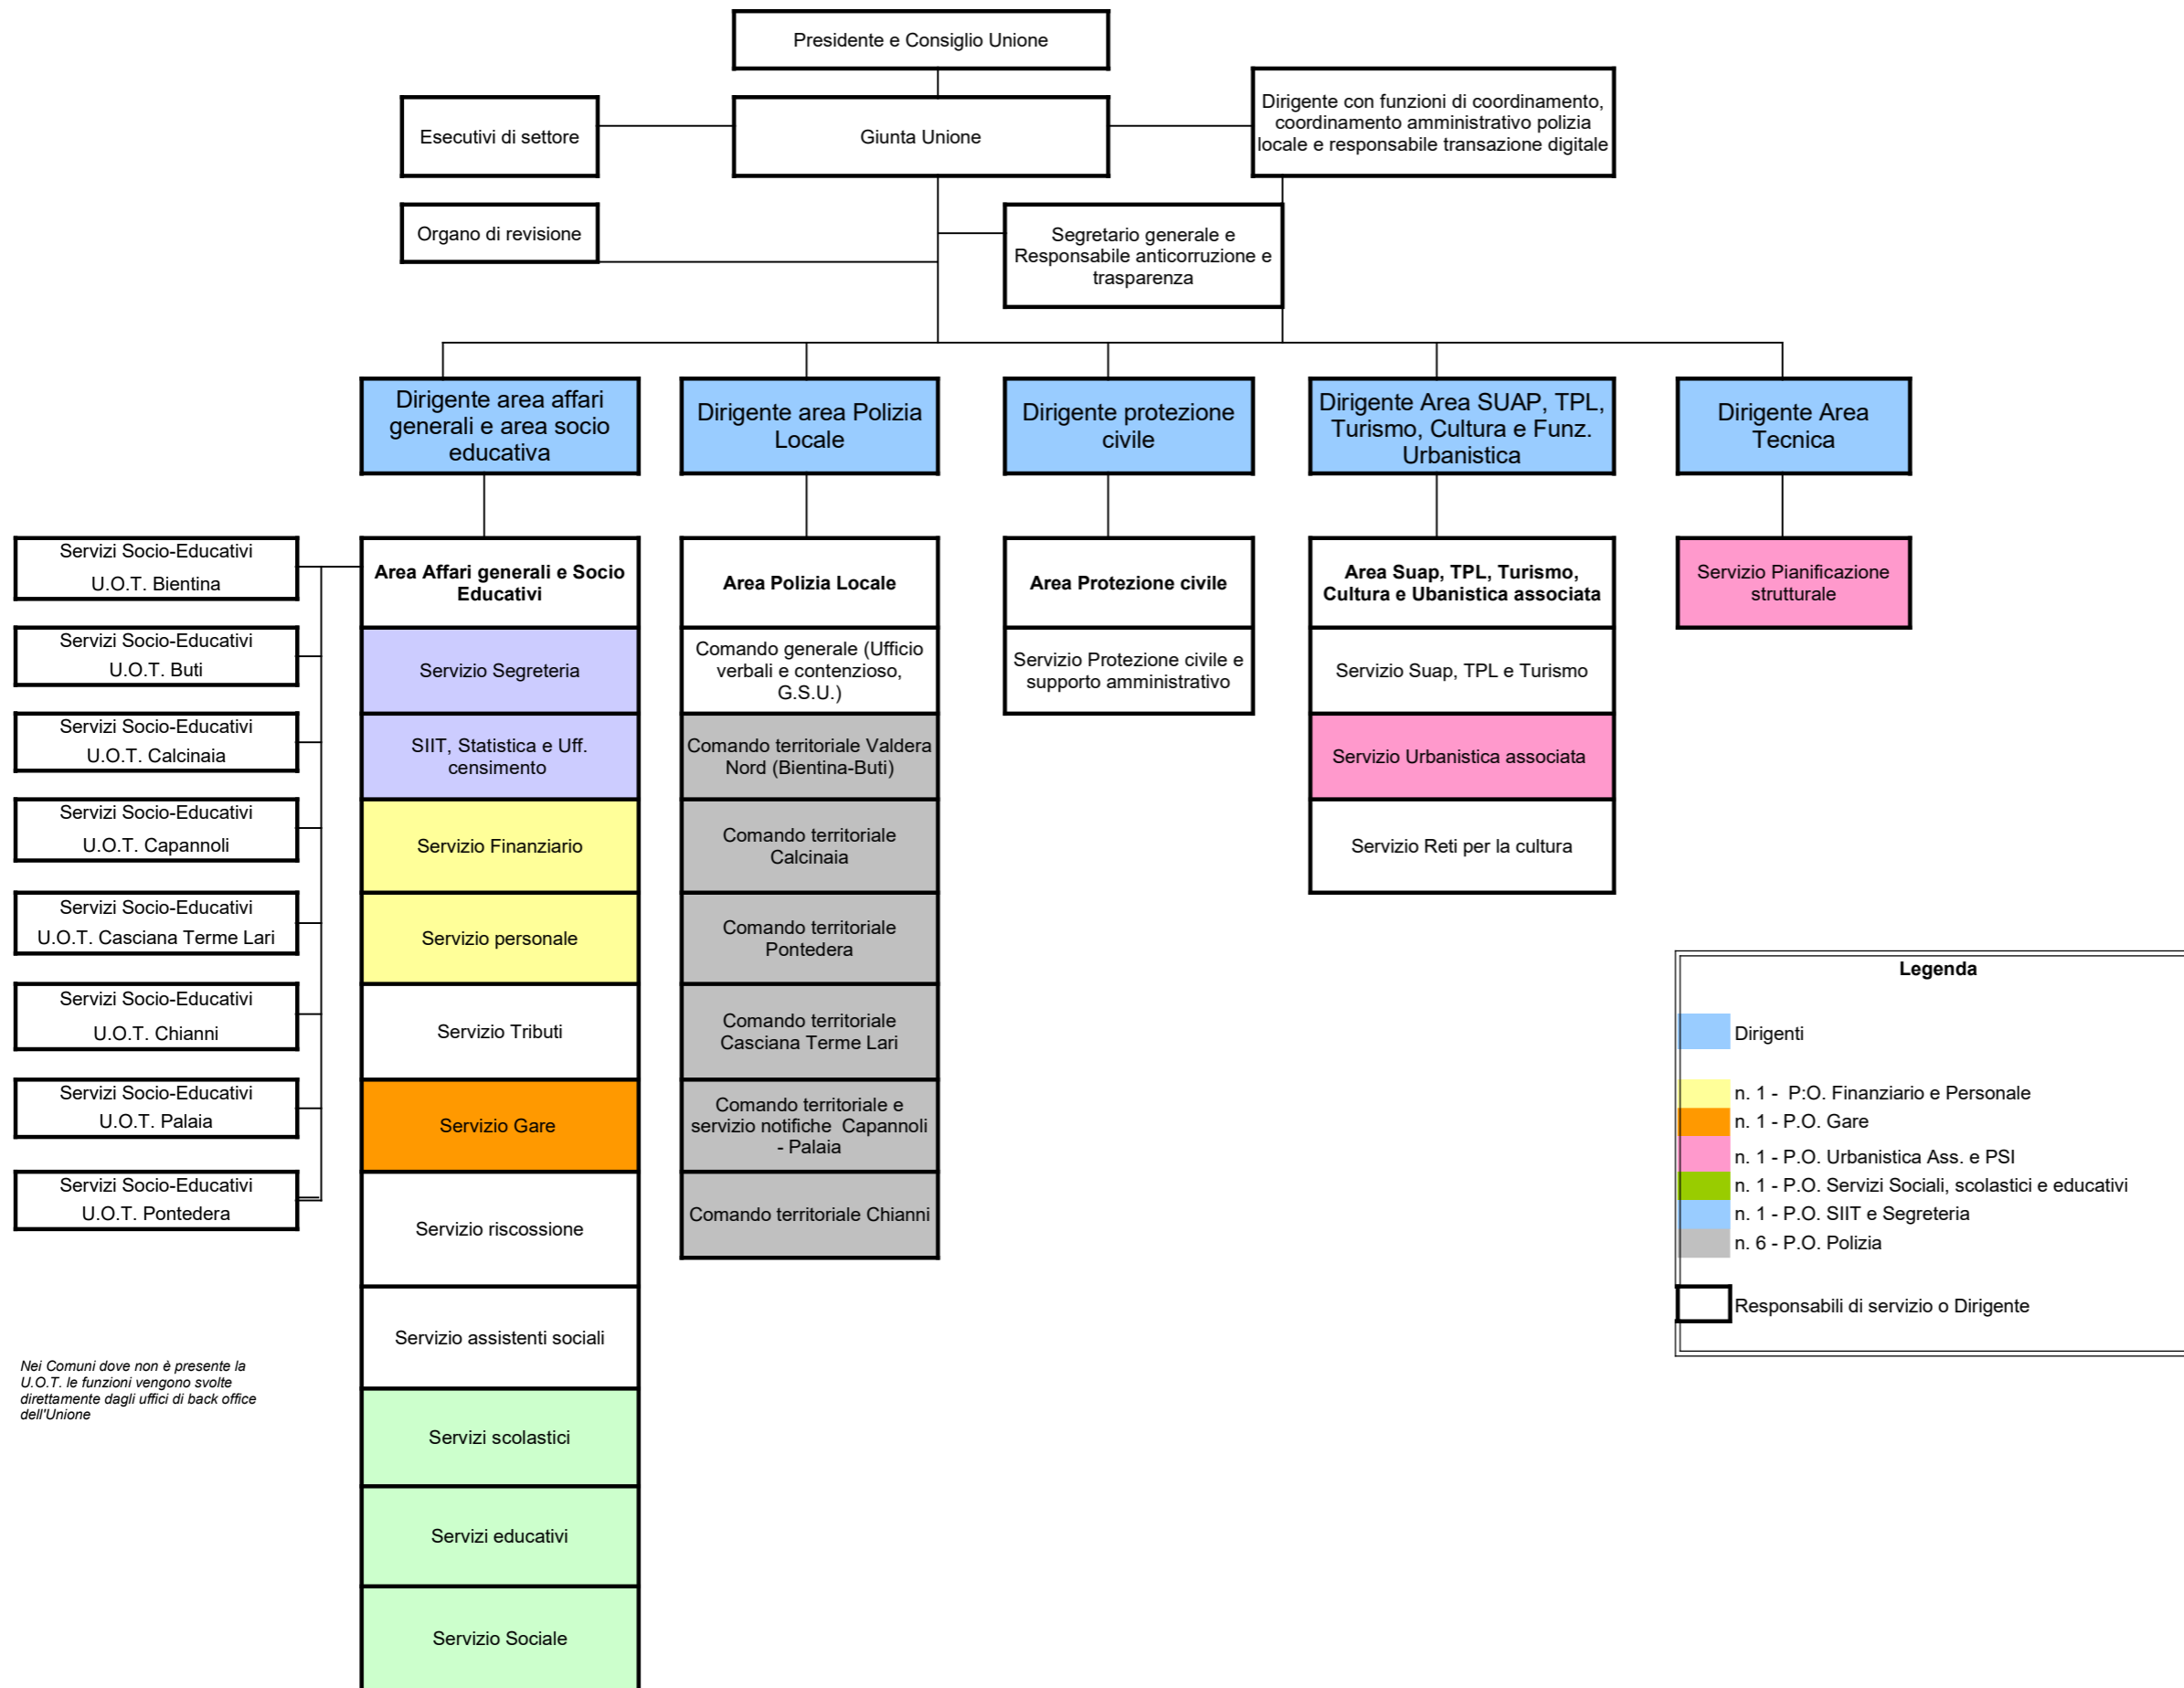

MACROSTRUTTURA UNIONE VALDERA

Nei Comuni dove non è presente la U.O.T. le funzioni vengono svolte direttamente dagli uffici di back office dell'Unione

Legenda

- Dirigenti
- n. 1 - P.O. Finanziario e Personale
- n. 1 - P.O. Gare
- n. 1 - P.O. Urbanistica Ass. e PSI
- n. 1 - P.O. Servizi Sociali, scolastici e educativi
- n. 1 - P.O. SIIT e Segreteria
- n. 6 - P.O. Polizia
- Responsabili di servizio o Dirigente