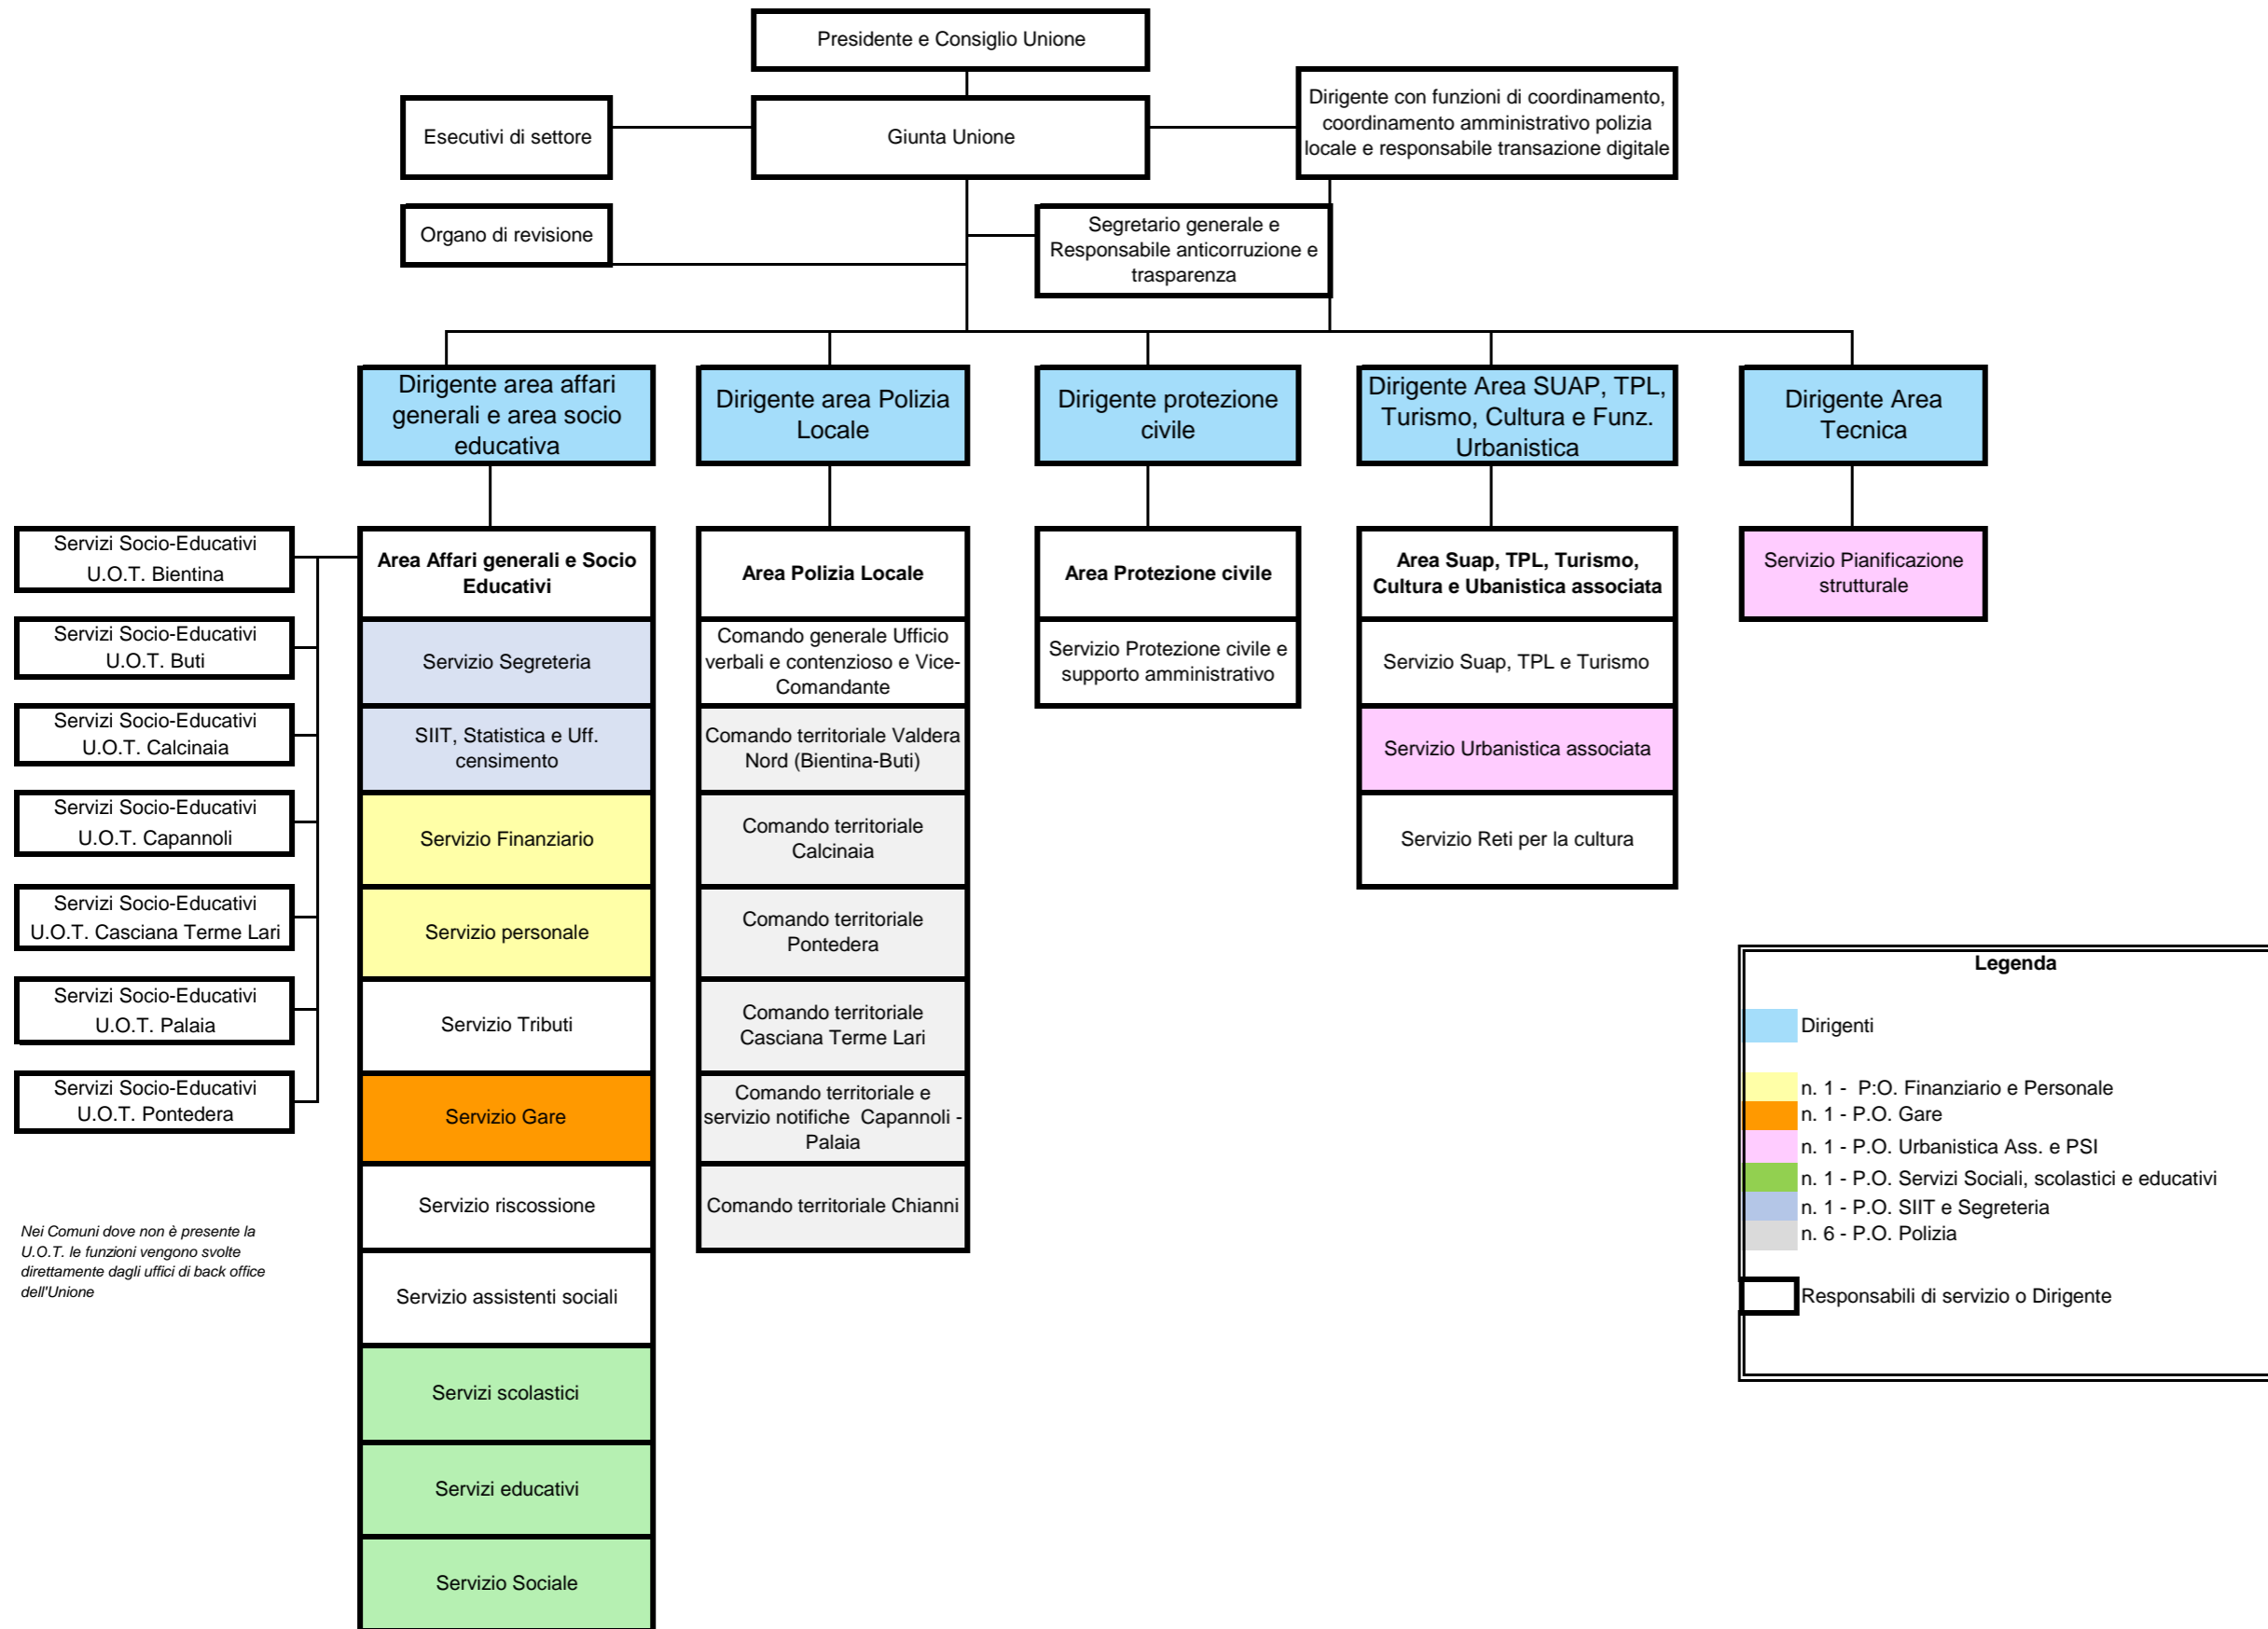

MACROSTRUTTURA UNIONE VALDERA

Nei Comuni dove non è presente la U.O.T. le funzioni vengono svolte direttamente dagli uffici di back office dell'Unione

Legenda

- Dirigenti
- n. 1 - P.O. Finanziario e Personale
- n. 1 - P.O. Gare
- n. 1 - P.O. Urbanistica Ass. e PSI
- n. 1 - P.O. Servizi Sociali, scolastici e educativi
- n. 1 - P.O. SIIT e Segreteria
- n. 6 - P.O. Polizia
- Responsabili di servizio o Dirigente